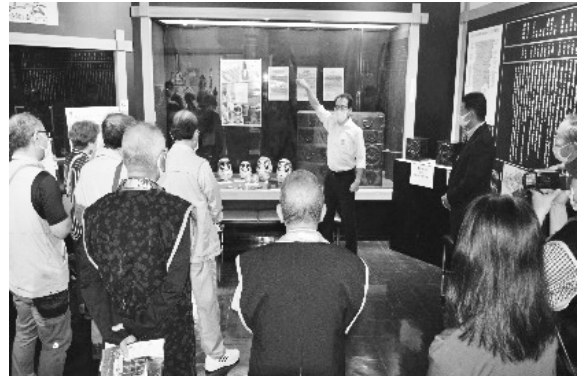

## 仙台藩ゆかりの“DATE”な工芸展 好評開催中 職人の繊細な細工・技術に感動

町は仙台市との歴史姉妹都市提携40周年の記念事業として、7月3日(土)から仙台藩白老元陣屋資料館で特別展『仙台藩ゆかりの“DATE”な工芸展』を開催しています。会場では仙台箆笄、仙台御筆、堤焼、宮城伝統こけし、雄勝硯など伝統的な工芸品約60点を展示しています。開幕セレモニーでは、戸田安彦町長が「歴史姉妹都市がこれから、50、100年とつながってほしい」とあいさつしました。続いて、東北歴史博物館(宮城県多賀城市)の須賀正美副館長と千葉正利学芸部長が展示品の解説をし、訪れた来館者は熱心に聞き入り、うなずきながらそれぞれが持つ魅力を

学んでいました。武永真元陣屋資料館館長は「仙台箆笄は、指物、塗り、金具と三つの熟成した職人技の結晶です。受け継がれた伝統の技をぜひ、見てほしい」と話していました。興味深く仙台箆笄を鑑賞していた河岸洋美さん(55)は「解説を聞き、職人さんの繊細な作業の過程や工芸品の色、つやに感動しました」と話していました。8月15日(日)まで。

(7月3日)

#### ～第11回企画展inカント・レラ『二人展』～

日時 8月1日(日)～8月31日(火)  
10時～17時(31日は15時まで)  
内容 長田清さん、牧野輝明さんの油彩、日本画を展示しています。  
詳細 桐 ☎0143-86-5490