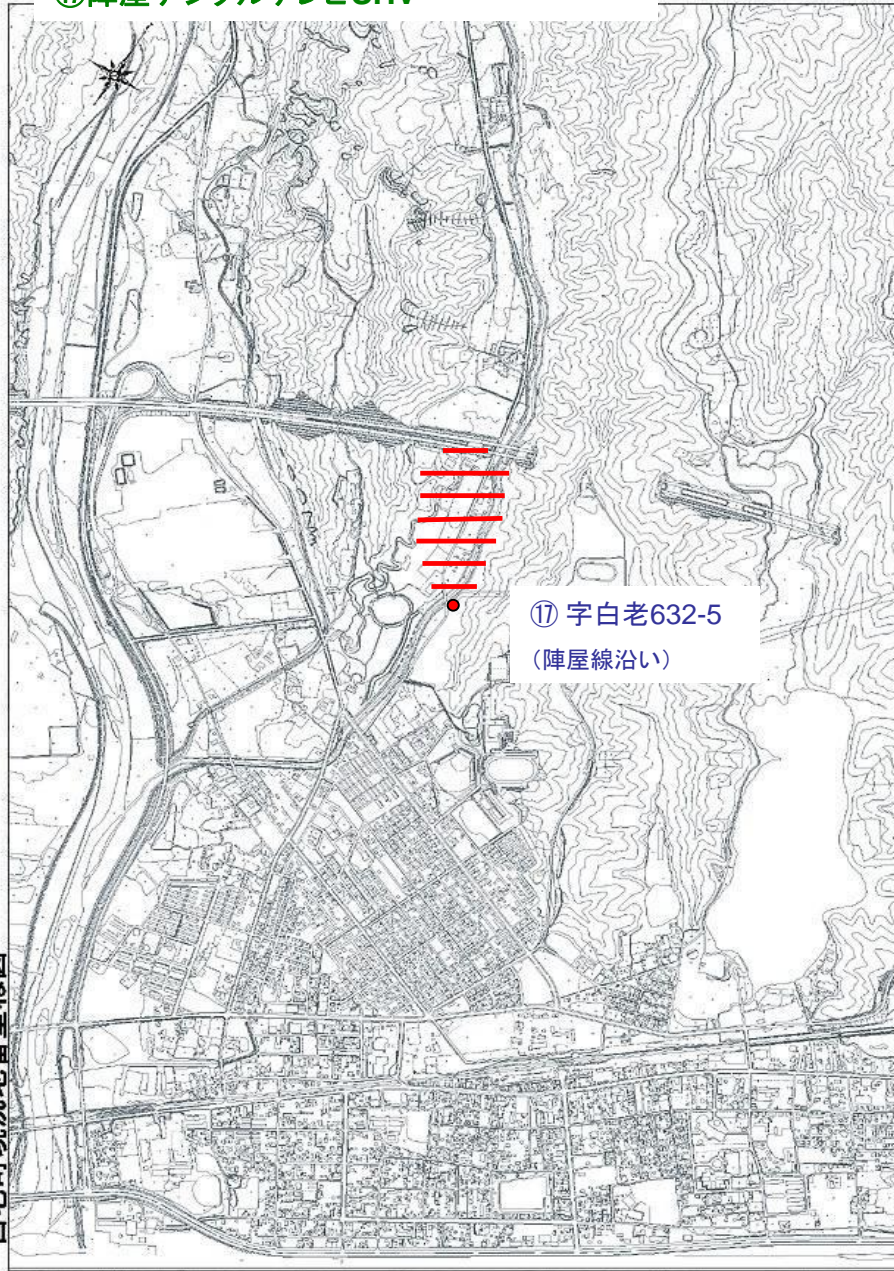

⑪陣屋デジタルテレビSHV

白老町現況地番重ね図