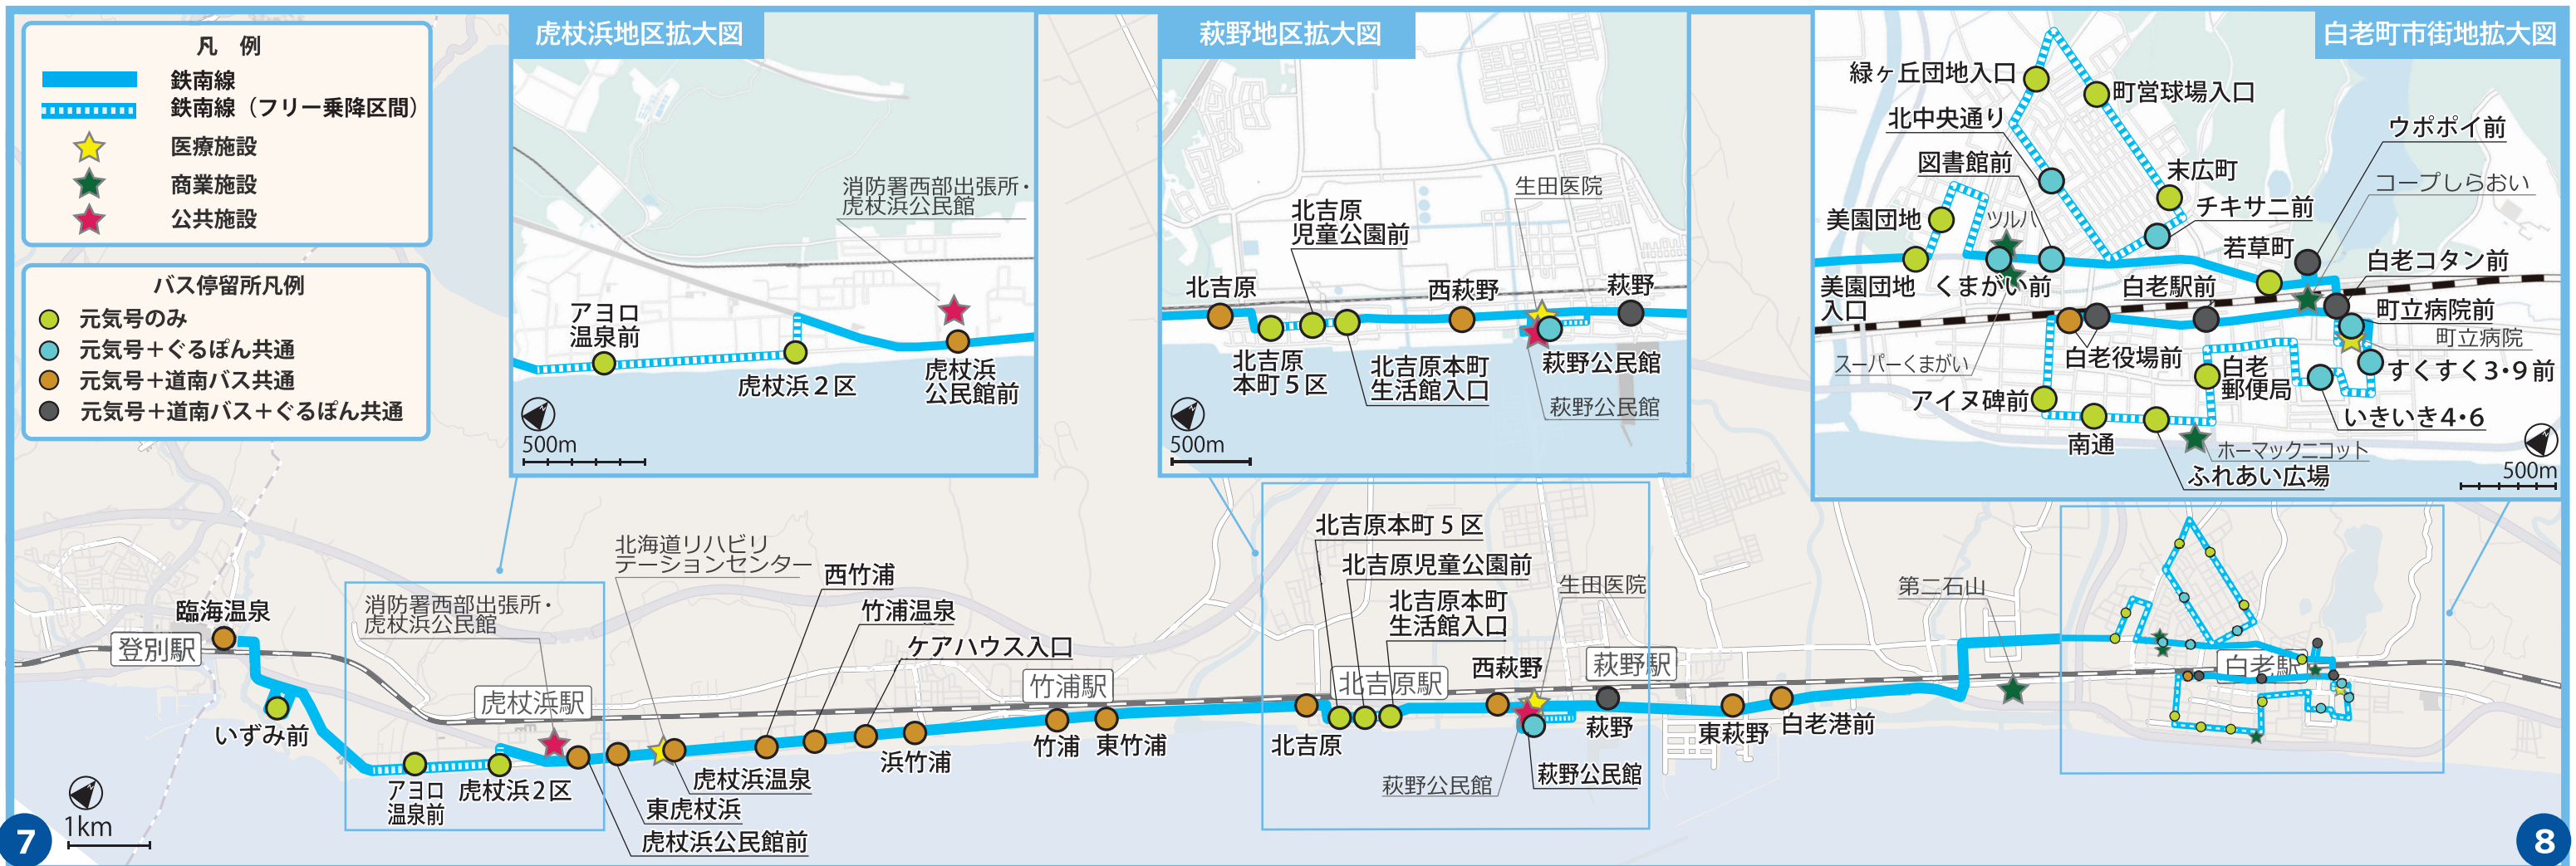

どなたでもご利用できる白老町のコミュニティバスです。
バス停の他、フリー乗降区間でもバスの乗降ができます。

対象者 どなたでもご利用になれます

運休日：日曜日・祝日 / 12月31日～1月3日

ご利用方法

バス停での乗降の方法

① 行き先と発車時刻を確認、バスの到着を待つ。

- 国道などでは、道南バスの郊外線とバス停を共有している停留所もあります。
- 一部、道南バス郊外線と同じ緑色のバス車両で運行しています。「元気号」の表示を確かめてから乗車してください。
- 道路の片側にしかバス停がない場合もあります。

② 降りるバス停の車内放送が聞こえたら、お手近の「降車ボタン」を押す。

③ バスが停車をしたら、運賃を支払い降車をする。

元気号

運賃 (1乗車につき)

大人(高校生以上) 100円
小中学生 50円
未就学児 無料

※定期券(パス)あり→P.3 参照

フリー乗降区間での乗降の方法

(フリー乗降とは…指定区間内に限り、バス停以外の場所でもバスの乗り降りが自由にできます。)

指定区間 = 下段路線図 ..... 区間

⚠ 指定区間内でも乗降ができない場合があります。下記の場合は運転手の指示に従ってください。

- 交差点や横断歩道付近、急な坂、道路の曲がり角、踏切や橋りょう付近
- 運転手が危険と判断した場合

乗車するとき

バスがきたら、はつきりと手をあげて合図
※バス進行方向左側で合図
反対車線で手を挙げた場合は停車しません

降車するとき

降車場所より早めの押しボタンをお願いします
危険ですのでバスが停車してから席をお立ち下さい

ご利用の注意点

バスをお待ちの際、通行車両に注意し、安全確保をしてお待ちください

バスの直前・直後の横断は非常に危険ですのでおやめください